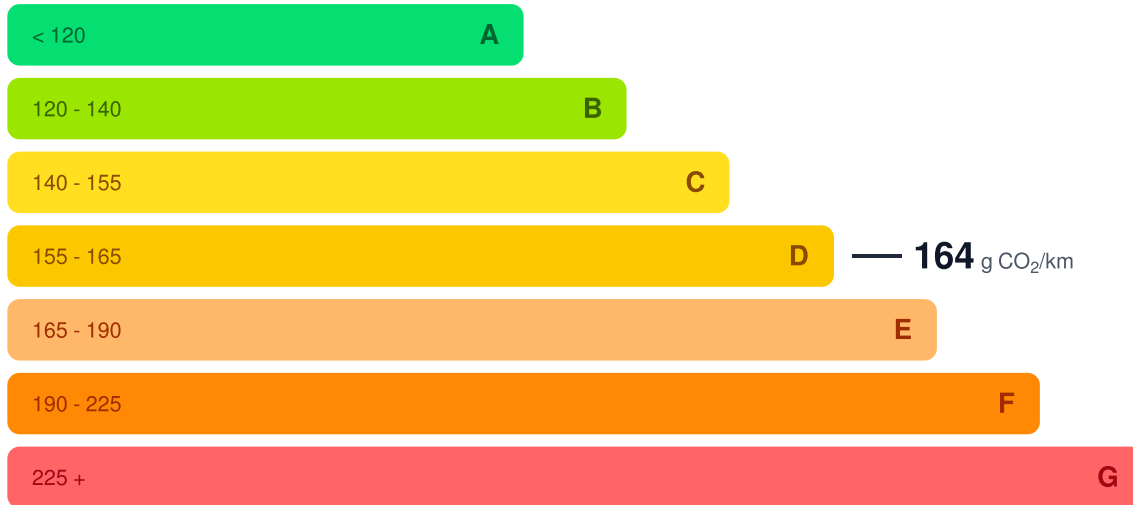

- ✓ Annual inspection
- ✓ Emissions test

Emisje

Emisje CO₂ pojazdu (obliczone w g/km):

Osiągi

300 KM

MOC / 224 KW

SILNIK
3.0L I6 Turbo
2998 cc

SKRZYŃNIA BIEGÓW
Automatic