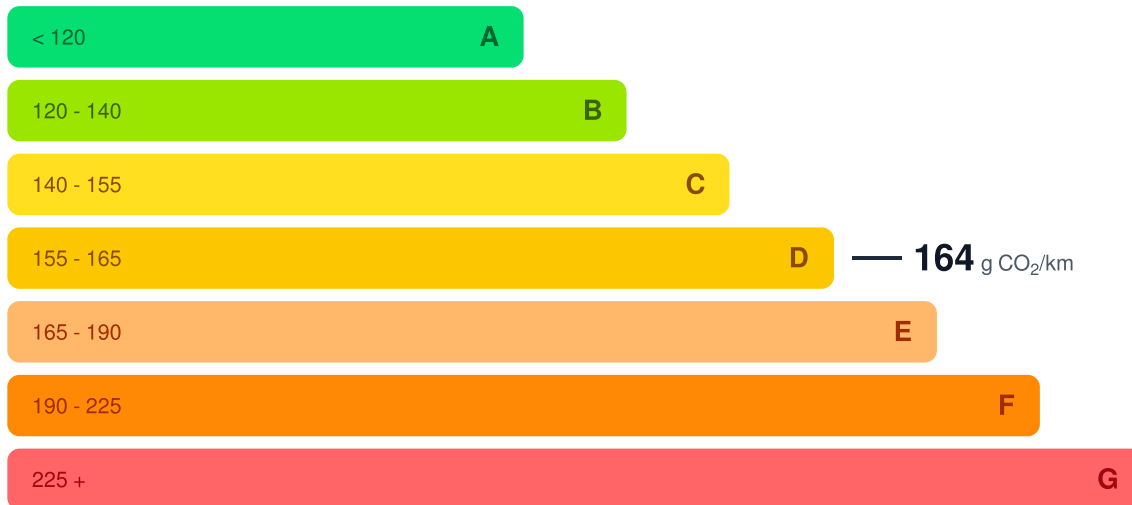

- ✓ Annual inspection
- ✓ Emissions test

Émissions

Émissions de CO₂ de votre véhicule (calculées en g/km) :

Performance

300 ch

PUISSANCE / 224 KW

MOTEUR
3.0L I6 Turbo
2998 cc

TRANSMISSION
Automatic