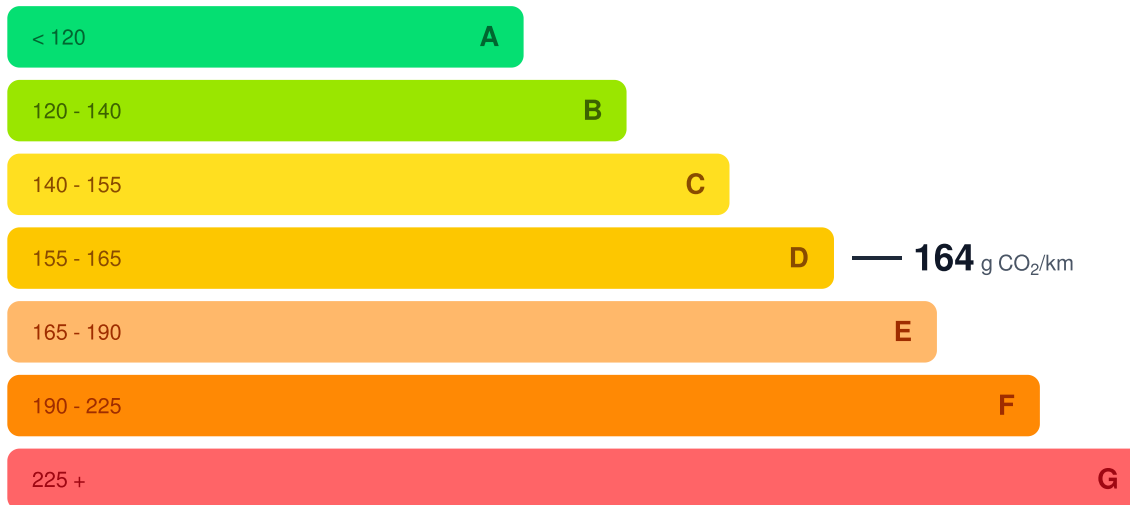

🌍 **Emissionen**

CO₂-Emissionen Ihres Fahrzeugs (in g/km berechnet):

⚡ **Leistung**

300 PS

LEISTUNG / 224 KW

MOTOR
3.0L I6 Turbo
2998 cc

GETRIEBE
Automatic

ANTRIEB
AWD